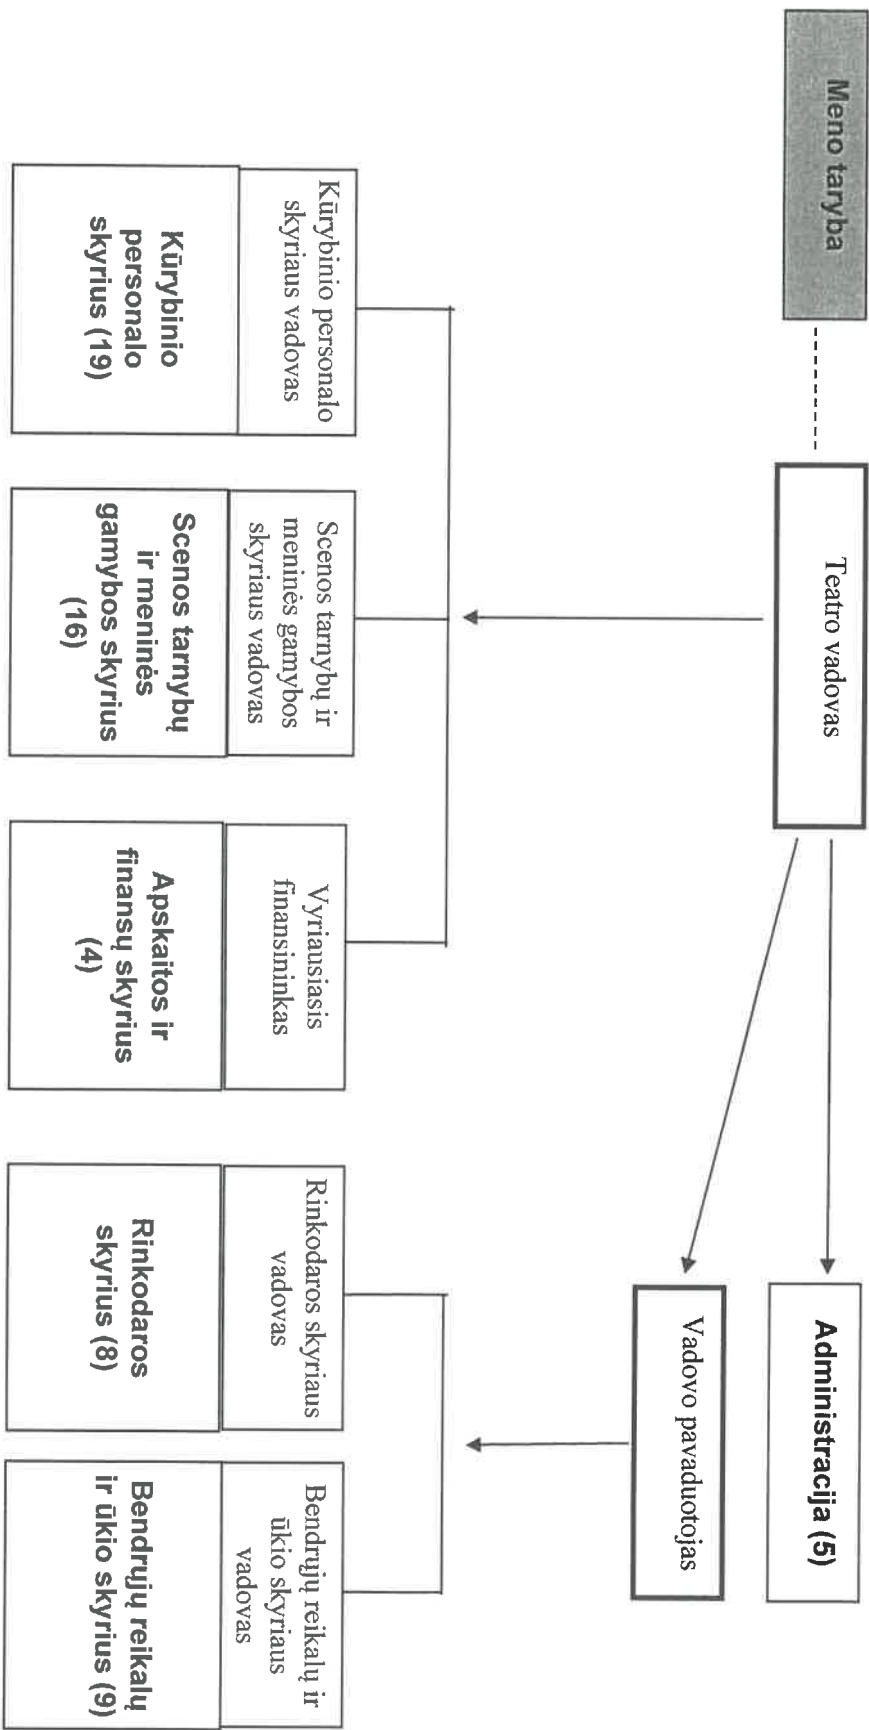

Vilniaus teatro „Lėlė“ vadovo
2023 m. sausio 13 d. įsakymo Nr. V-1

Priedas Nr.1

VILNIAUS TEATRO „LĒLĒ“ STRUKTŪRA

SUDERINTA

Teatro Darbo tarybos pirmininkas

Karolis Algimantas Butvidas