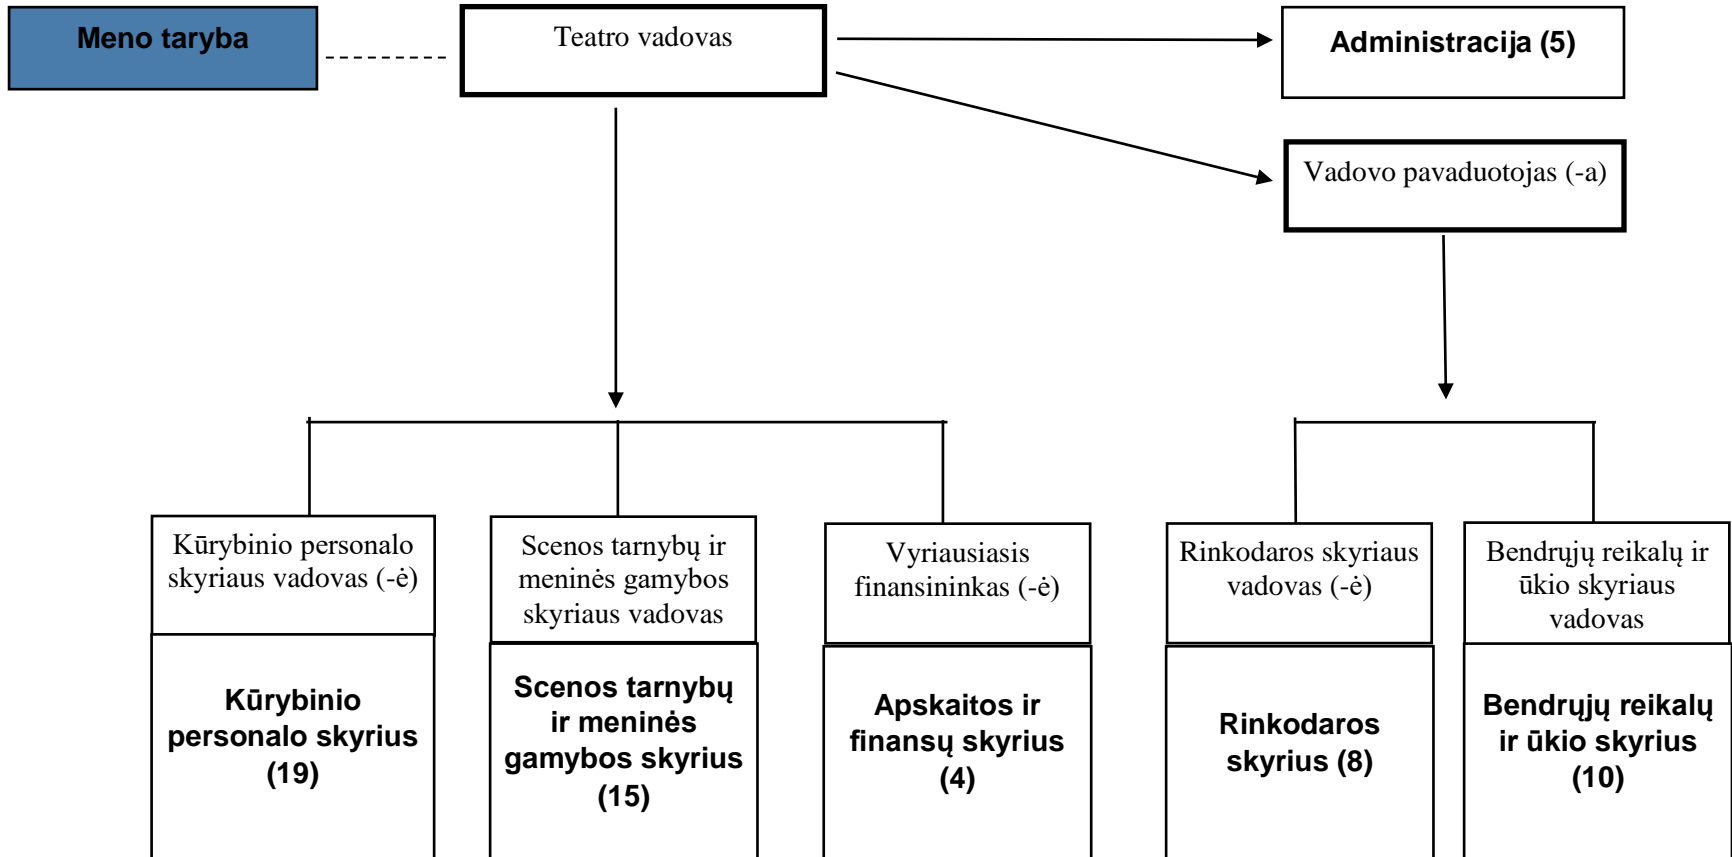

### VILNIAUS TEATRO „LĖLĖ“ STRUKTŪRA

SUDERINTA

Teatro Darbo tarybos pirmininkas

.....  
Karolis Algimantas Butvidas