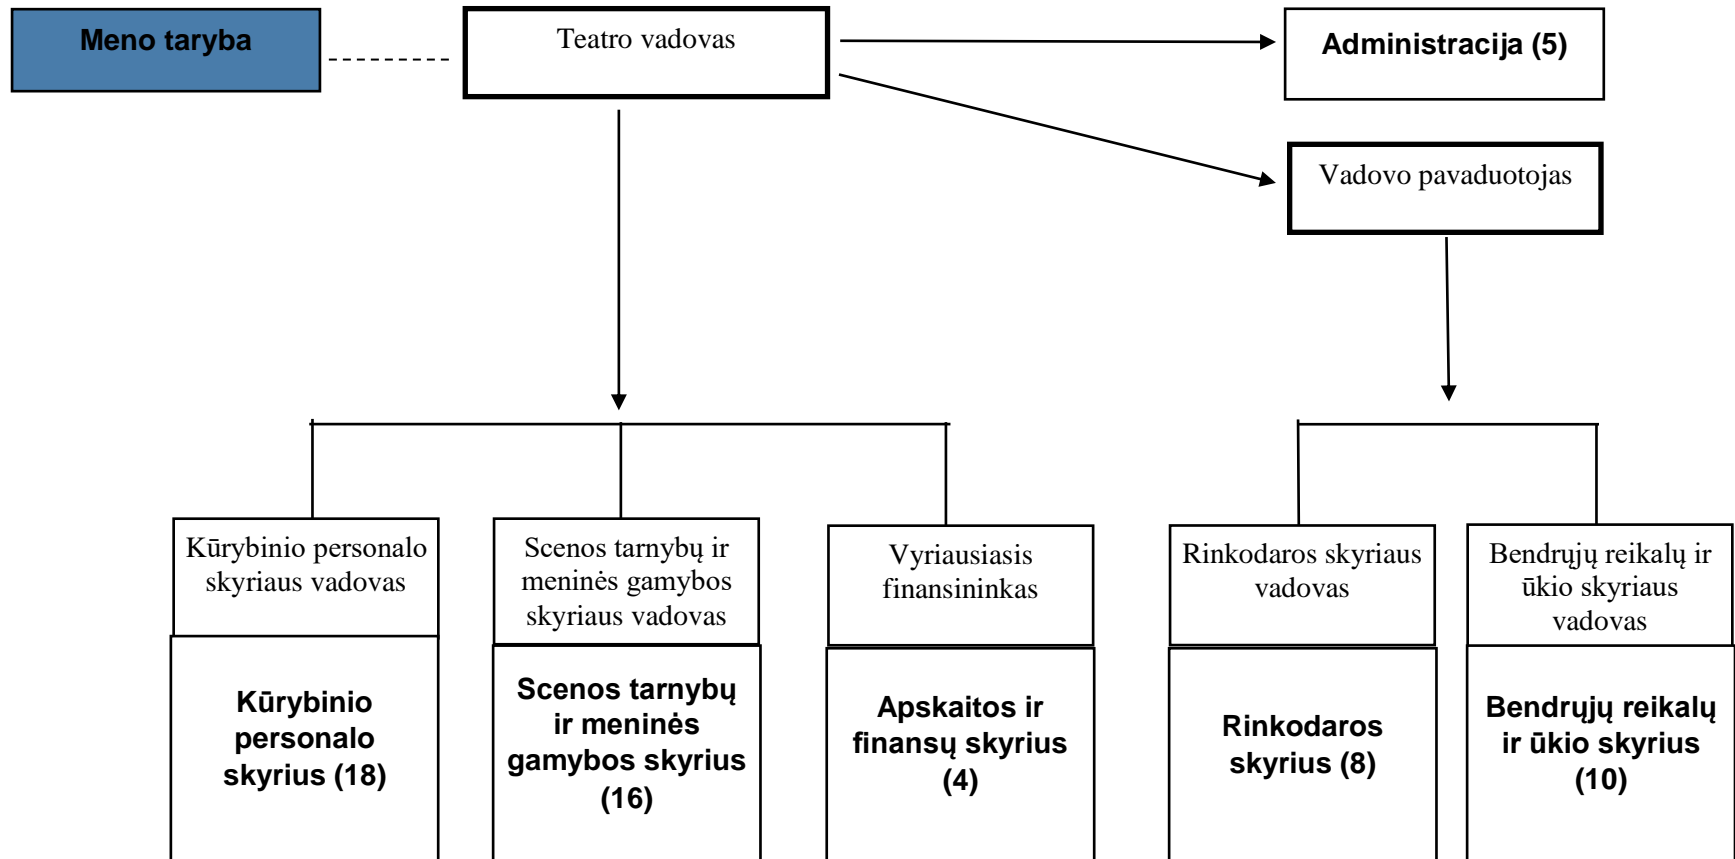

VILNIAUS TEATRO „LĖLĖ“ STRUKTŪRA

SUDERINTA

Teatro Darbo tarybos pirmininkas

.....
Karolis Algimantas Butvidas